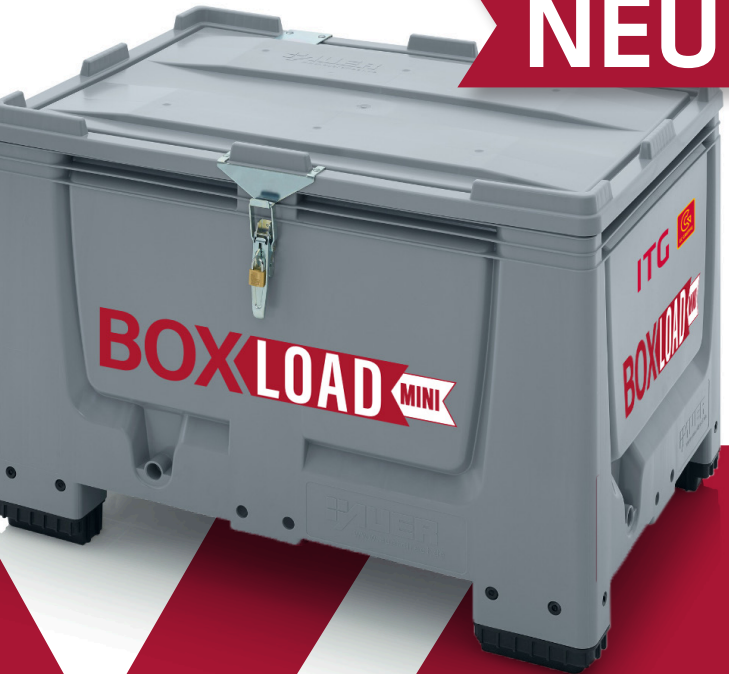

ITG

INDUSTRIE-TECHNIK GROSßHANDEL

BOXLOAD MINI

PÜNKTLICH GELIEFERT,
SICHER GELAGERT.

NEU

ITG-HANDEL.DE

BOXLOAD **MINI**

PÜNKTLICH GELIEFERT, SICHER GELAGERT.

Kleine Box mit großer Wirkung: Mit BoxLoad Mini liefern wir am Tag oder in der Nacht direkt in eine Lagerbox an den Ort Ihrer Wahl. Sie haben damit zu jeder Zeit sämtliche Produkte sicher zur Hand. BoxLoad Mini schafft damit maximale Flexibilität in Ihrem Arbeitsablauf.

Die unscheinbare graue Box in Europaletten-Größe und einem Fassungsvermögen von beachtlichen 535 Litern lässt sich verschließen, schützt die Produkte vor Spritzwasser und kann so gut wie überall aufgestellt werden. Unabhängig von Zeit und Ort.

■ EINSATZBEREICHE BOXLOAD MINI:

- Nachtanlieferung ohne Hallenzugang
- Nachtanlieferungen von ABEXen
- Sicherung der Ware in Innenstädten
- Lieferung auf die Baustelle

■ IHRE VORTEILE:

- Produkte in der Nacht pünktlich an den Wunschort geliefert
- Service unabhängig von Zeit und Ort
- Verlässlicher Start in den Tag
- Höchste Flexibilität
- Sichere Lagerung der Produkte
- Bequeme Bestellmöglichkeit
- Einsparen von Lagerfläche
- Inklusive Retouren-Service